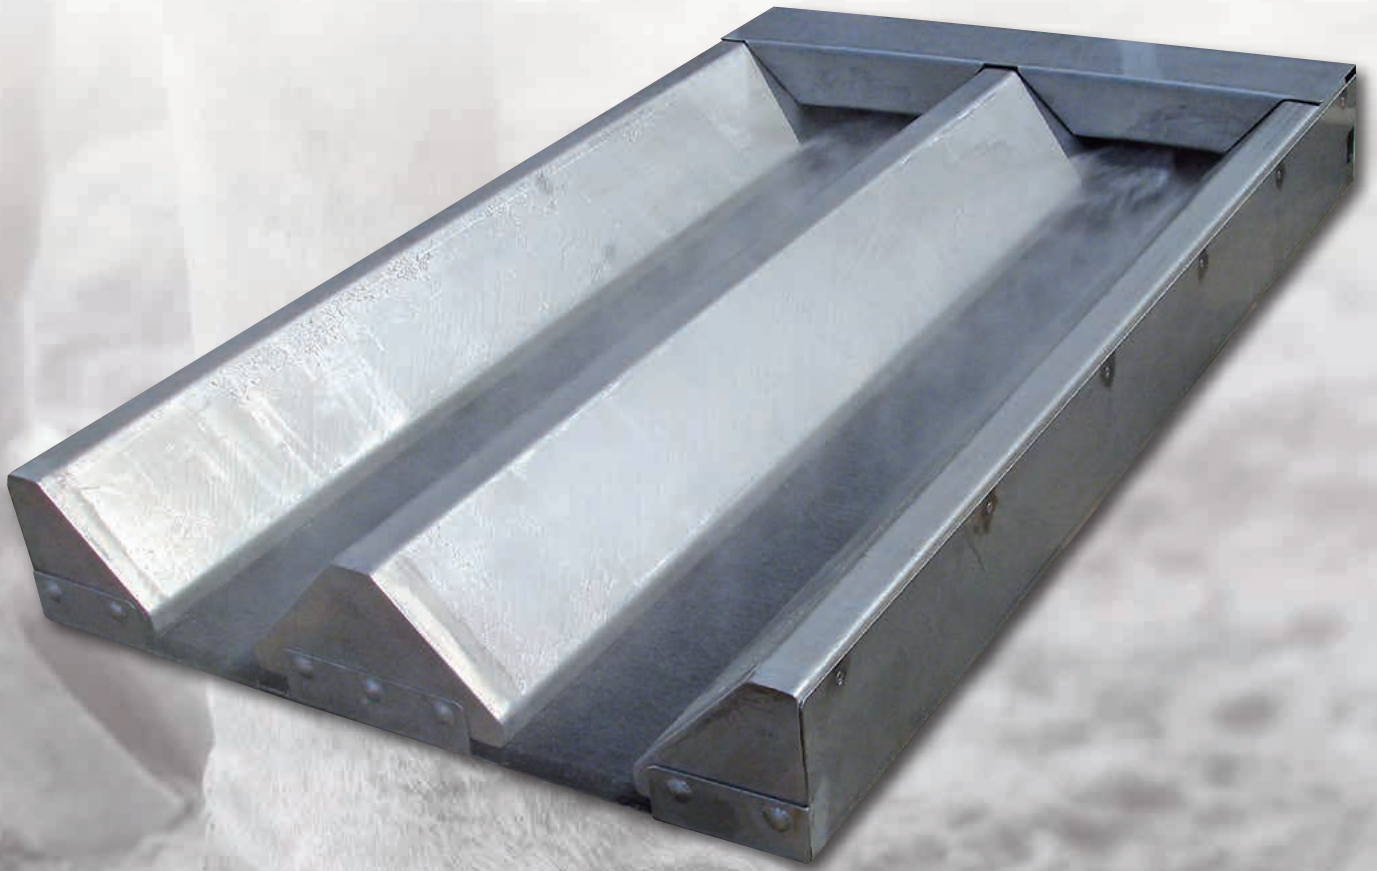

Die Klauenwaschanlage von *Hedemann* Einfach und doch effektiv

☎ 04488/9984-0   📠 04488/9984-22
✉ info@hedemann-technik.de
🌐 www.hedemann-technik.de

| Hedemann Technik GmbH Neuenburger Str. 80 26655 Westerstede |

"Die gute Idee für Qualität"