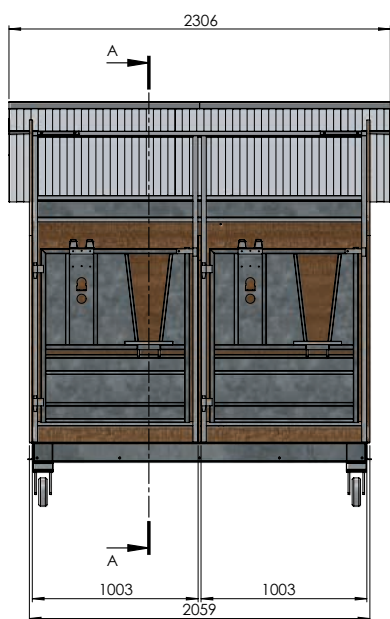

"Die gute Idee für Qualität"

Die KMAX 2er XXL von *Hedemann* Aufzucht – sicher und sauber

2er XXL Kälber-Außenbox

- Filmbeschichtete Planbordplatten
- Boden aus Trapper-Kunststoffrosten mit Schlitz
- Hinterer Lüftungsschlitz und verschließbaren Lüftungsclappen, sowie verschließbarer Dreckauslassklappe
- 4 Lenkrollen für einfachen Transport
- Eimerhaltung an den Fressöffnungen
- Feuerverzinkung aller Stahlelemente
- Leichte Reinigung durch glatte Oberflächen
- Außenbox mit Sandwich-Dach

Die KMAX XXL ist mit einem rutschfesten Kunststoffboden mit Schlitz ausgestattet, sowie mit einer sehr haltbaren Bongossi-Holzbohle zwischen Tür und Rahmen.

*Für die längere
Haltzeit!*

042020