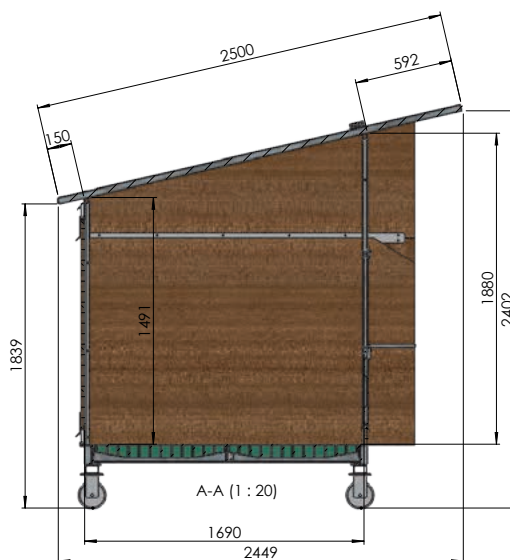

"Die gute Idee für Qualität"

Die KMAX 2er XXL von *Hedemann* Aufzucht – sicher und sauber

2er XXL Kälber-Außenbox

- Filmbeschichtete Planbordplatten
- Boden aus Trapper-Kunststoffrosten mit Schlitz
- Hinterer Lüftungsschlitz und verschließbaren Lüftungsclappen, sowie verschließbarer Dreckauslassklappe
- 4 Lenkrollen für einfachen Transport
- Eimerhaltung an den Fressöffnungen
- Feuerverzinkung aller Stahlelemente
- Leichte Reinigung durch glatte Oberflächen
- Außenbox mit Sandwich-Dach

Die KMAX XXL ist mit einem rutschfesten Kunststoffboden mit Schlitz ausgestattet, sowie mit einer sehr haltbaren Bongossi-Holzbohle zwischen Tür und Rahmen.

*Für die längere
Haltzeit!*

042020